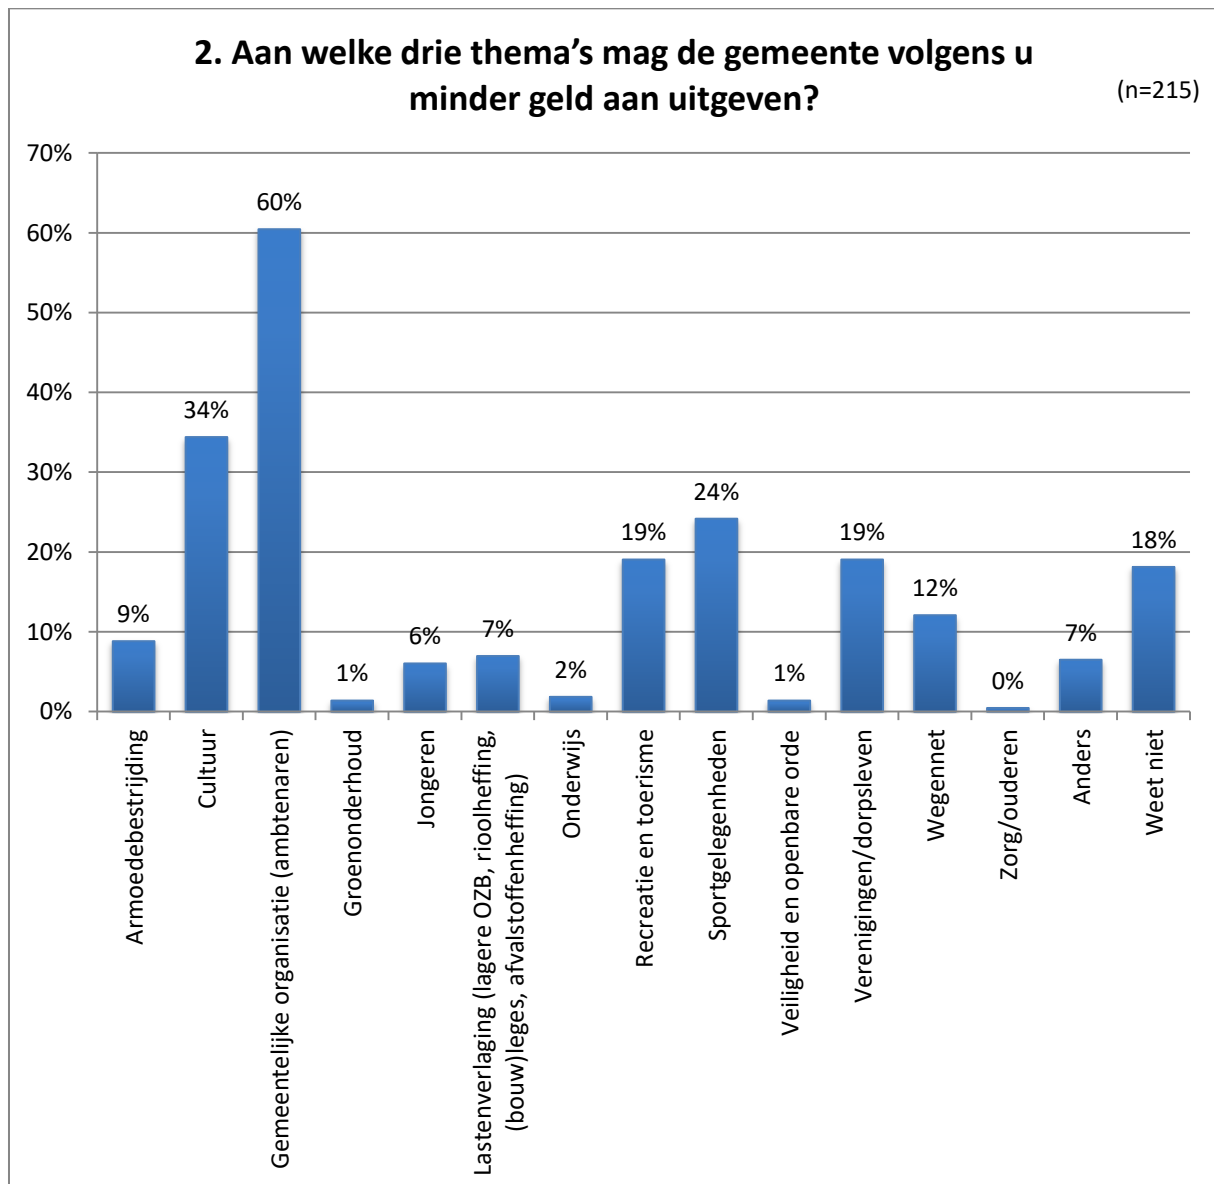

Anders, namelijk:

- Aan zaltbommel zelf en meer aandacht aan de dorpen het enige wat die krijgen zijn kassen
- Begroting is evenwichtig. Zo laten
- Bestuurlijke organisatie
- Beter besteden door minder bureaucratie, wmo beter regelen
- Buitea
- Gemeenteraad, college
- Inhuren van allerlei gigadure experts
- Kijken of je armoede bestrijding kunt voorkomen
- Onderzoek of plannen die niet worden uitgevoerd
- Openbare orde d.m.v. meldingen van burgers en handhaven
- Opvang asielzoekers
- Visieloze nota's, te dure uitkopen geitenboeren en slechte besluitvorming,
- Wegennet waar de snelheid veel overschreden word