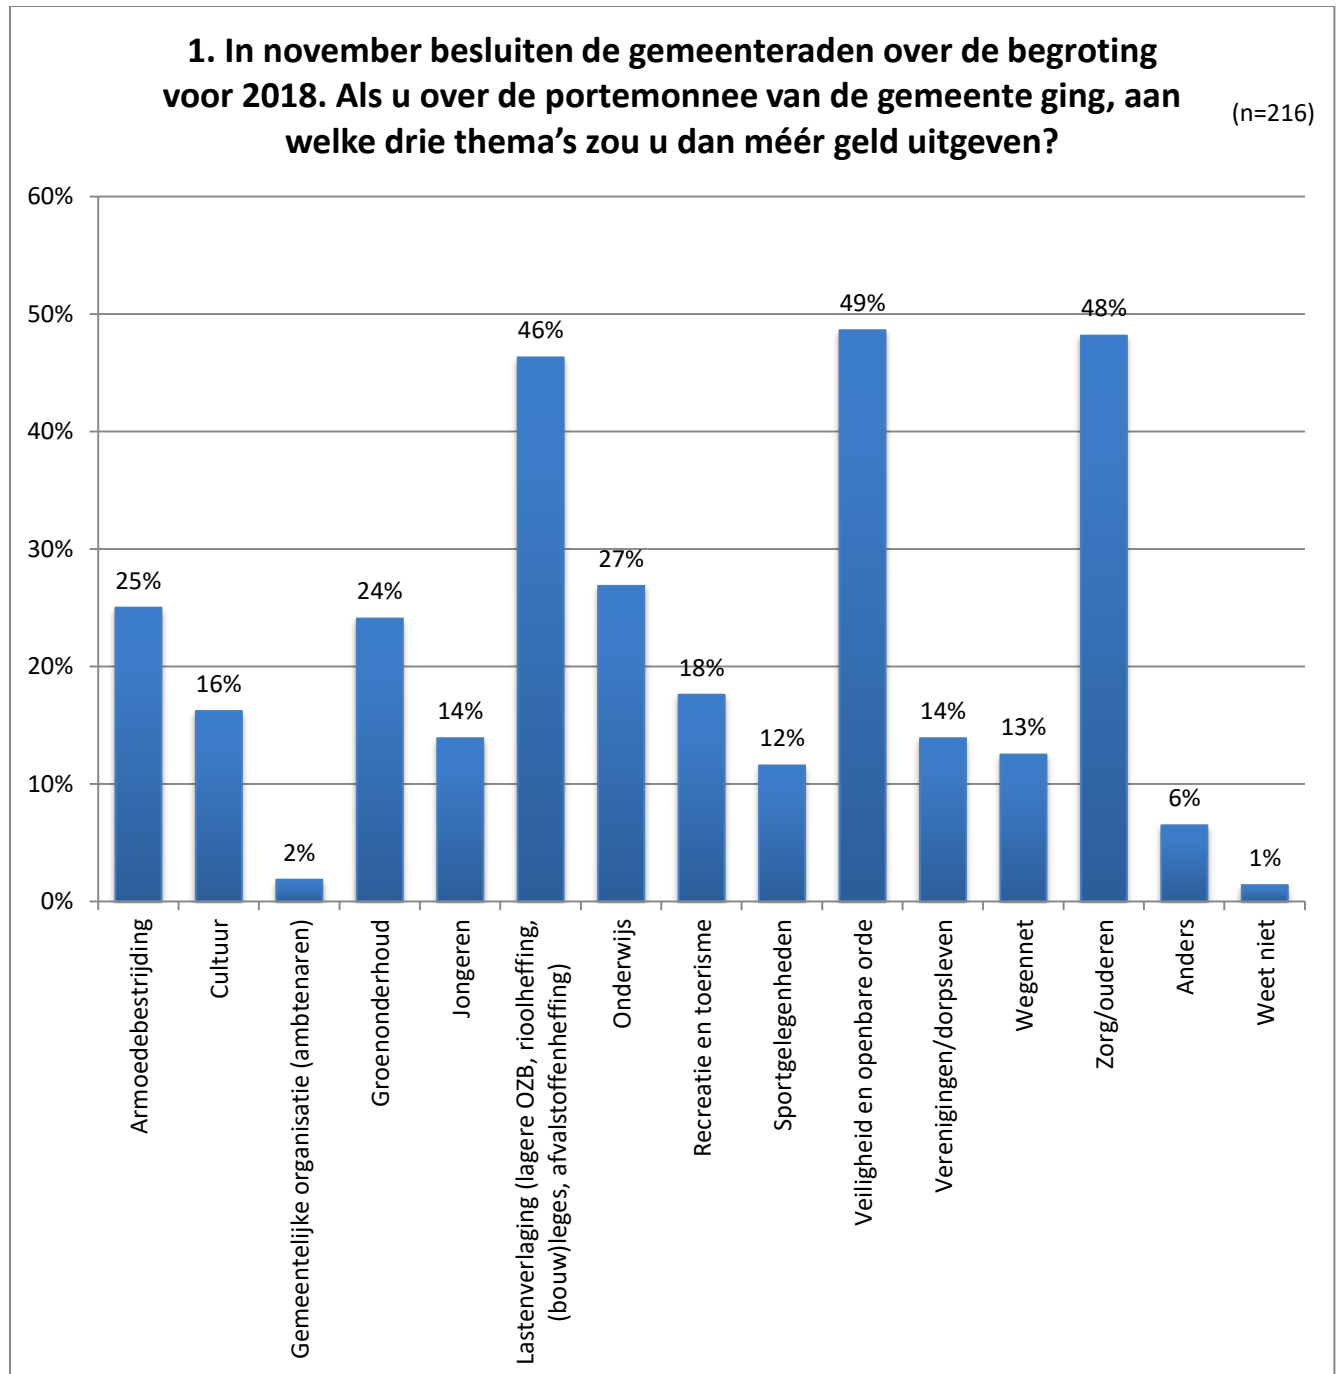

## Gemeentebegroting

### Anders, namelijk:

- Begroting is evenwichtig. Zo laten
- Commissies.
- Een gemeente Bommelerwaard
- Energie
- Gehandicapte zorg
- Glasvezel voor bedrijven!

- Ik weet niet wat er speelt in de gemeente. Mijn belangrijkste argument zou zijn. Waar wordt de meeste winst mee gehaald als er ergens geïnvesteerd wordt. Stop het geld waar het het meest 'rendeert'. Overweeg alle andere gebieden elk jaar of het nog steeds nodig is om geld te inversteren in 'normale' zaken die wellicht het geld van de gemeente niet meer nodig hebben.
- Minder uitgeven. Minder overheid. Een overheid moet MINDER gaan doen. en meer aan de samenleving overlaten. Dat maakbaarheidsdenken gaat ons nog eens de kop kosten
- Natuur
- Parkeerbeleid binnenstad. Gratis parkeren is een must voor het voortbestaan van een functionele binnenstad
- Speciaal onderwijs opvang kinderen met beperking in eigen regio
- Veel honden eigenaren verlangen naar een groot honden losloopgebied buiten de bebouwde kom, zonder auto's fietsers en paarden etc.
- Volwassenenonderwijs
- Winkel bestand